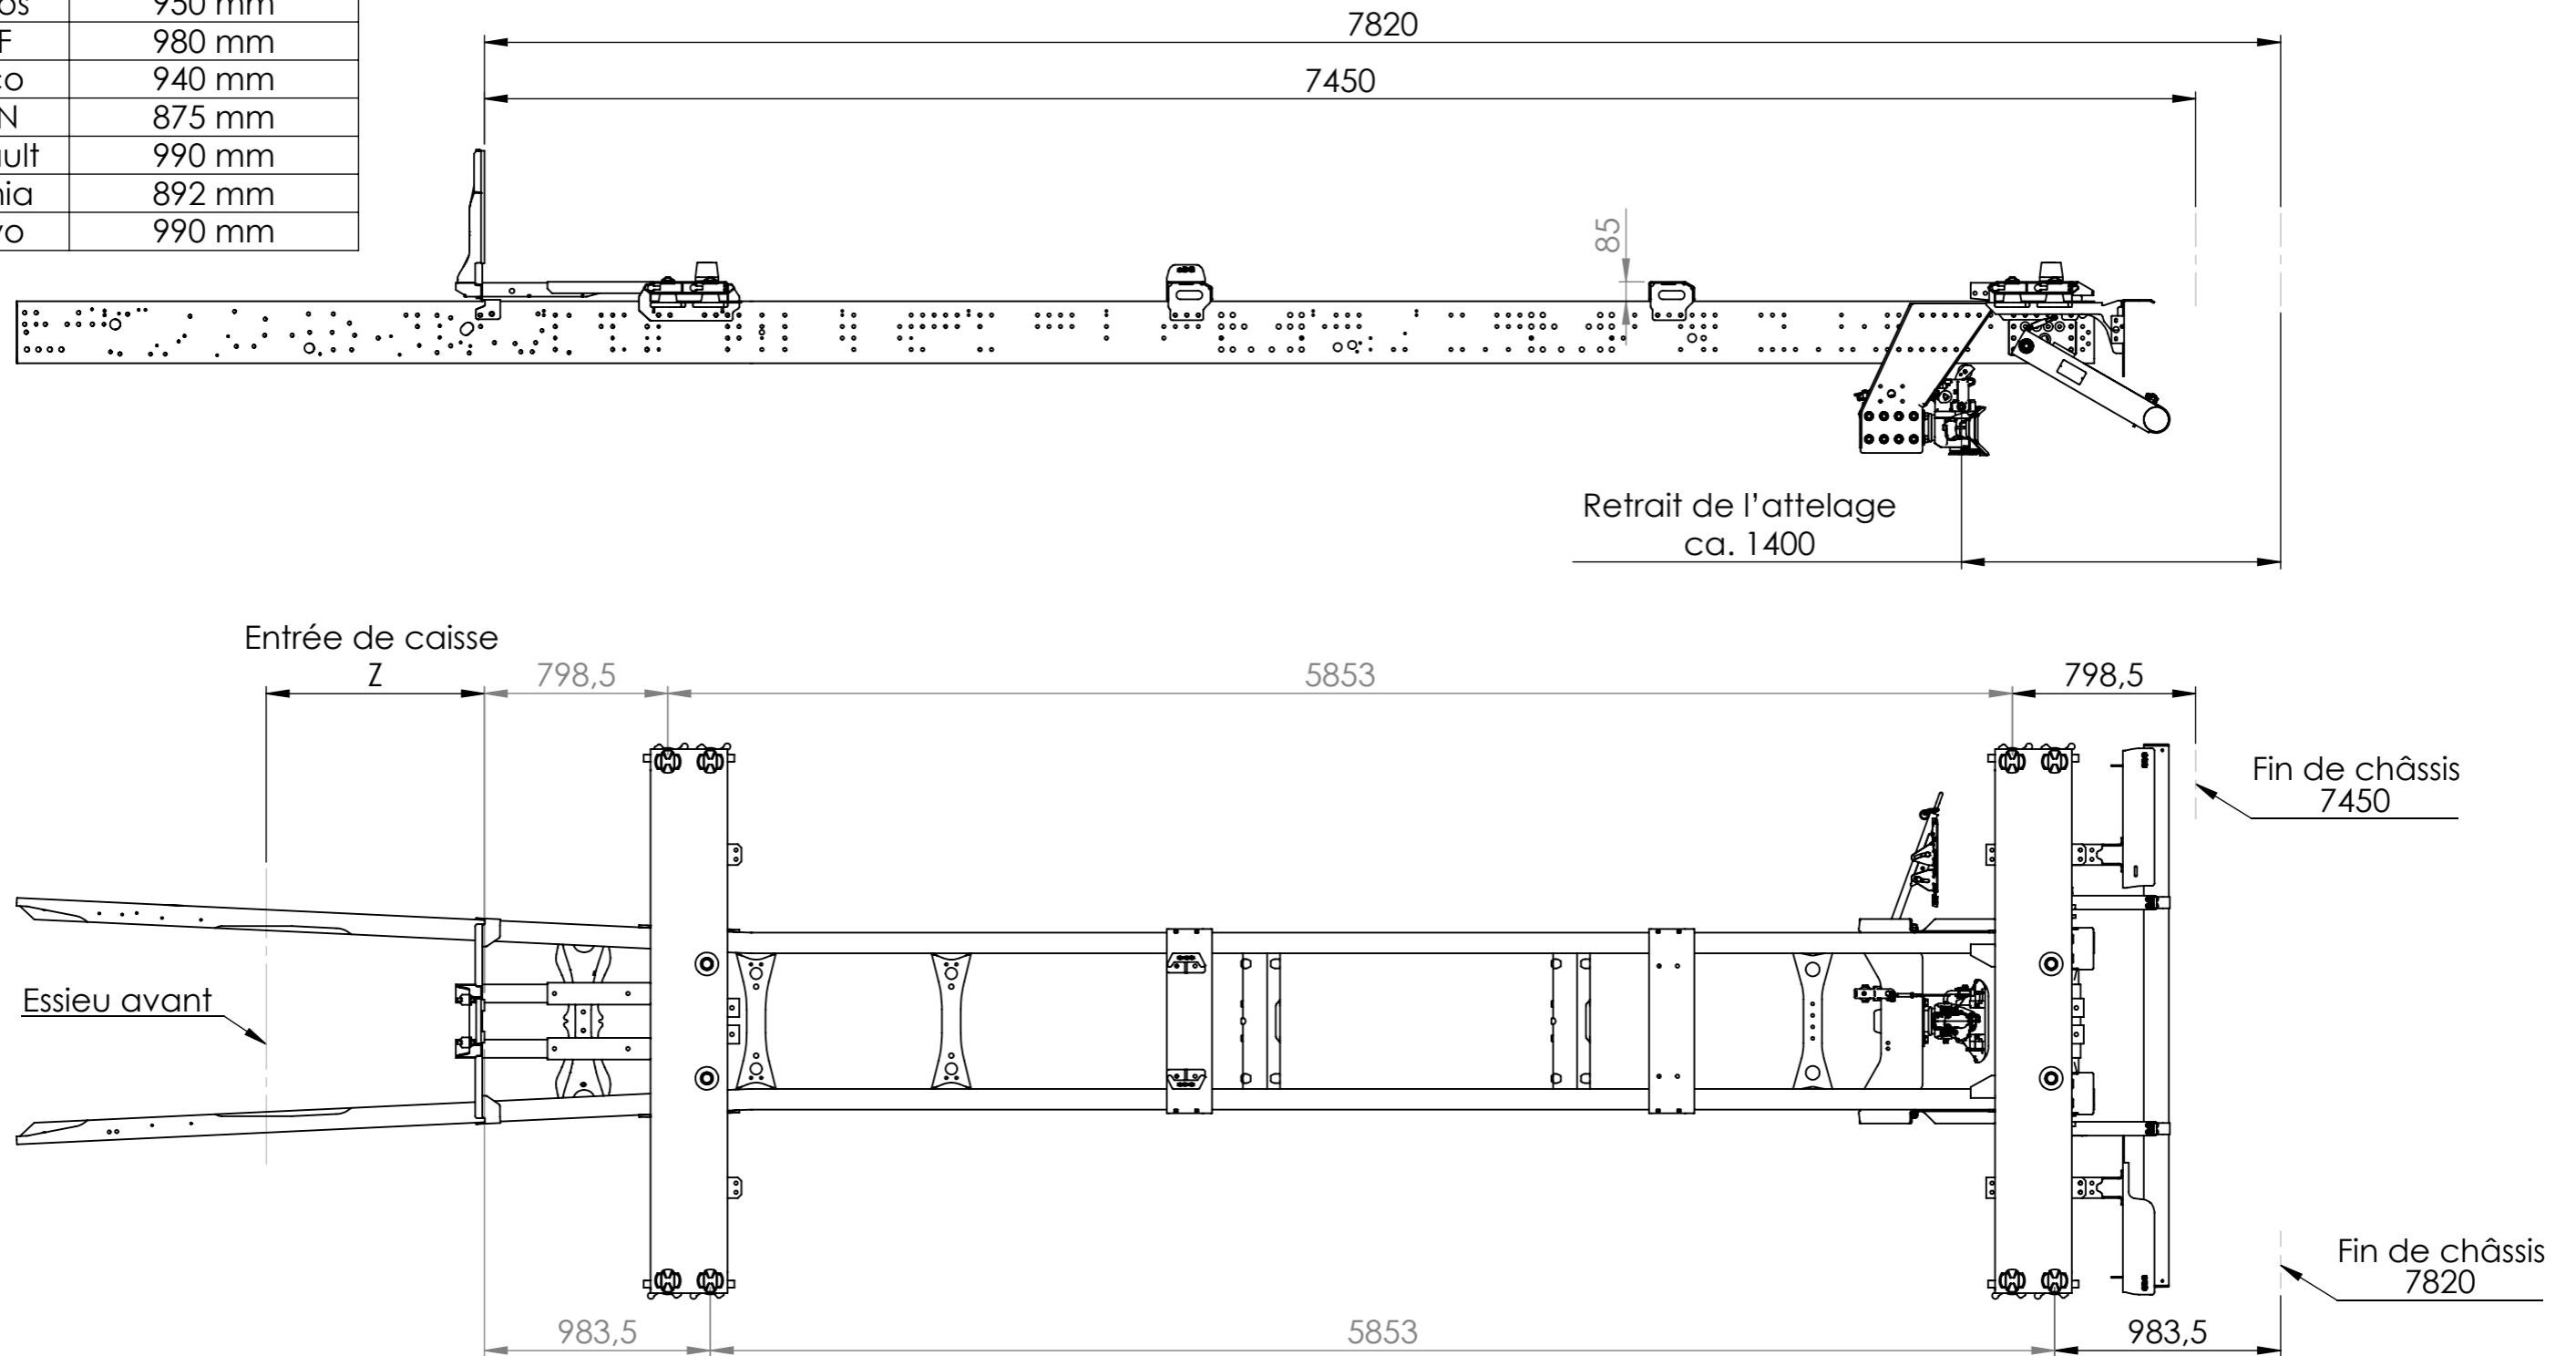

Aperçu des mesures standard par modèles

| Modèle | Entrée de caisse (Z) |
|---------|----------------------|
| Actros | 950 mm |
| DAF | 980 mm |
| Iveco | 940 mm |
| MAN | 875 mm |
| Renault | 990 mm |
| Scania | 892 mm |
| Volvo | 990 mm |