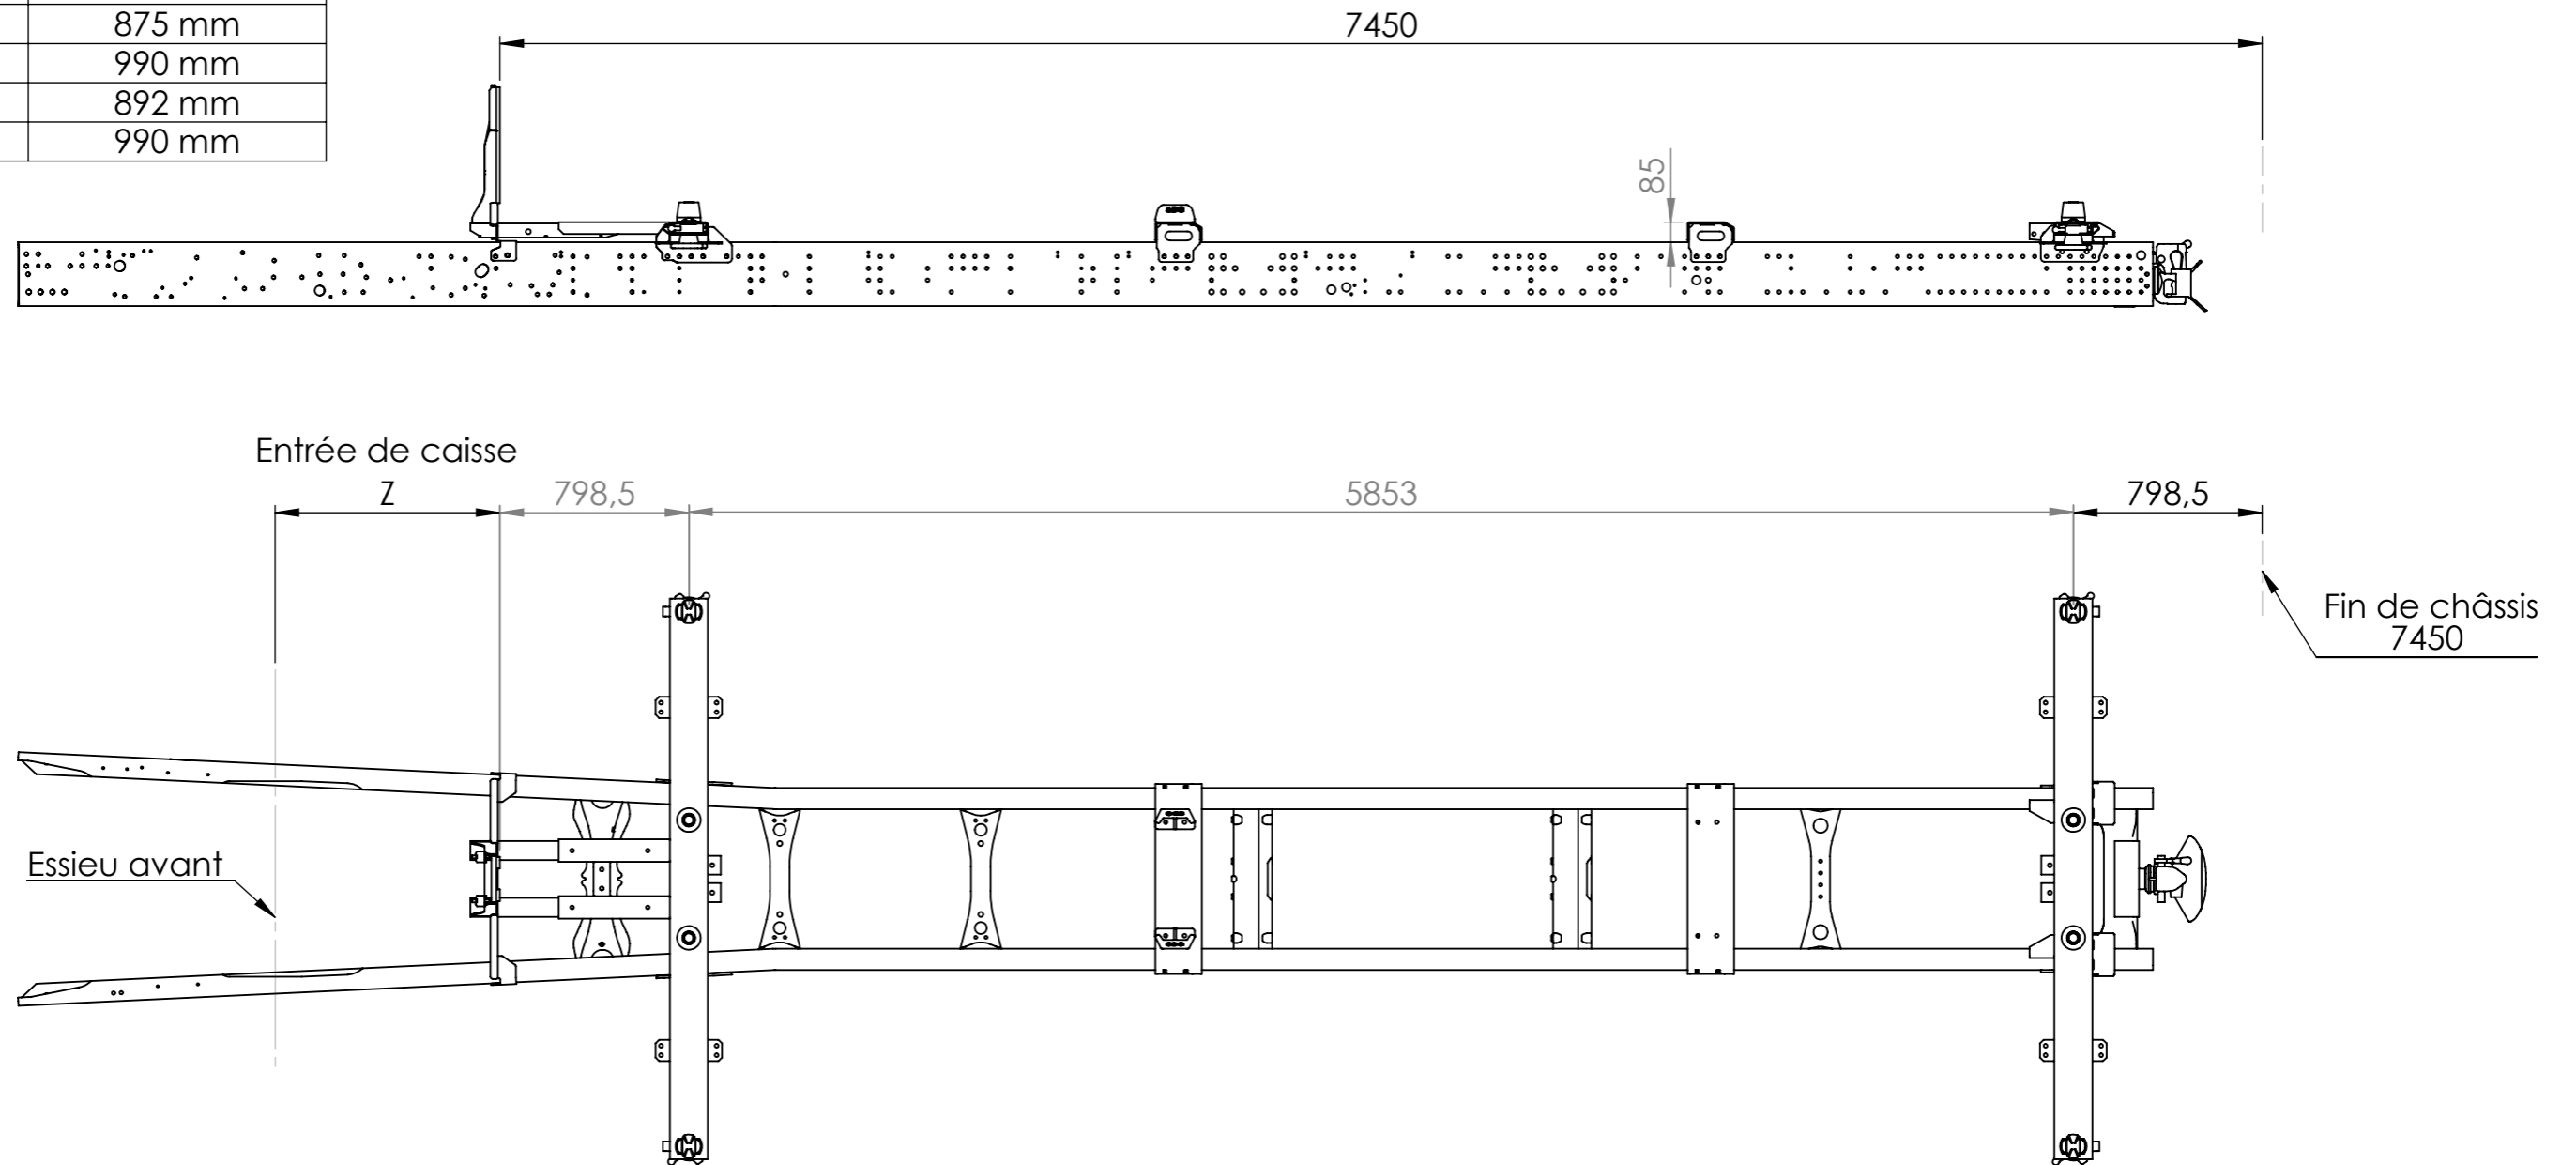

Aperçu des mesures standard par modèles

Modèle	Entrée de caisse (Z)
Actros	950 mm
DAF	980 mm
Iveco	940 mm
MAN	875 mm
Renault	990 mm
Scania	892 mm
Volvo	990 mm

Avertissement :

Données non contractuelles susceptible de modification suivant les demandes.