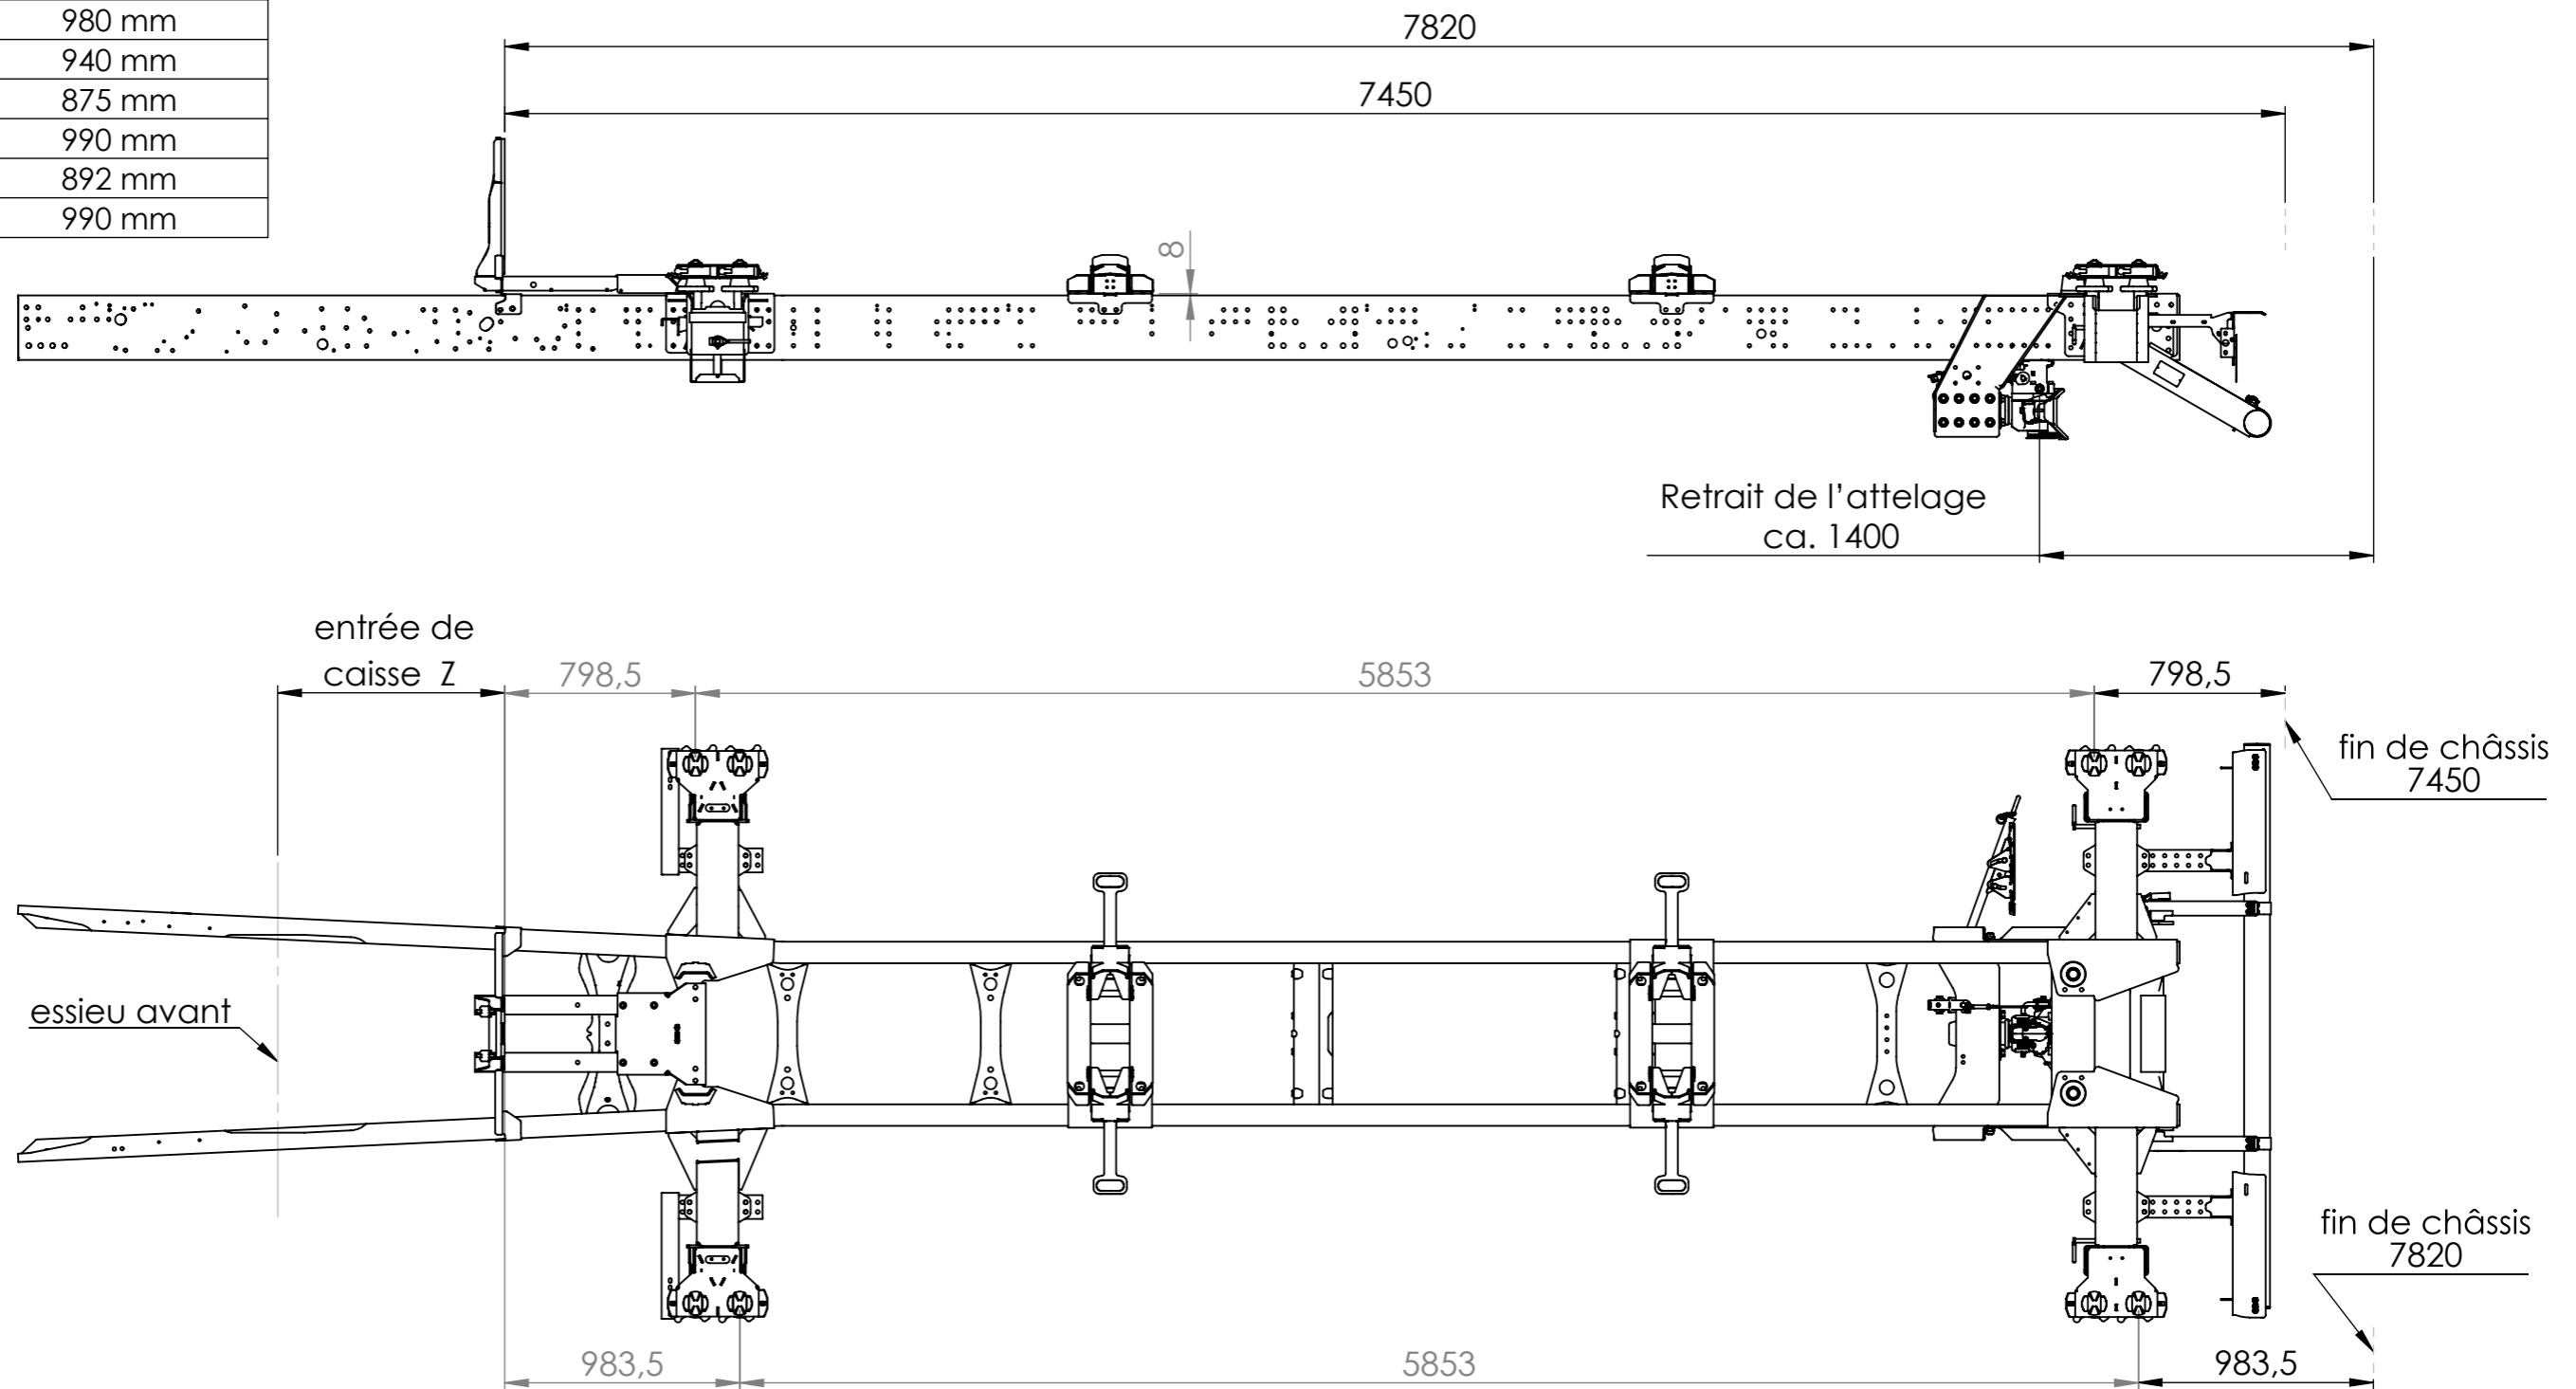

Aperçu des mesures standard par modèles

Modèle	Entrée de caisse (Z)
Actros	950 mm
DAF	980 mm
Iveco	940 mm
MAN	875 mm
Renault	990 mm
Scania	892 mm
Volvo	990 mm

Avertissement :

Données non contractuelles susceptible de modification suivant les demandes.