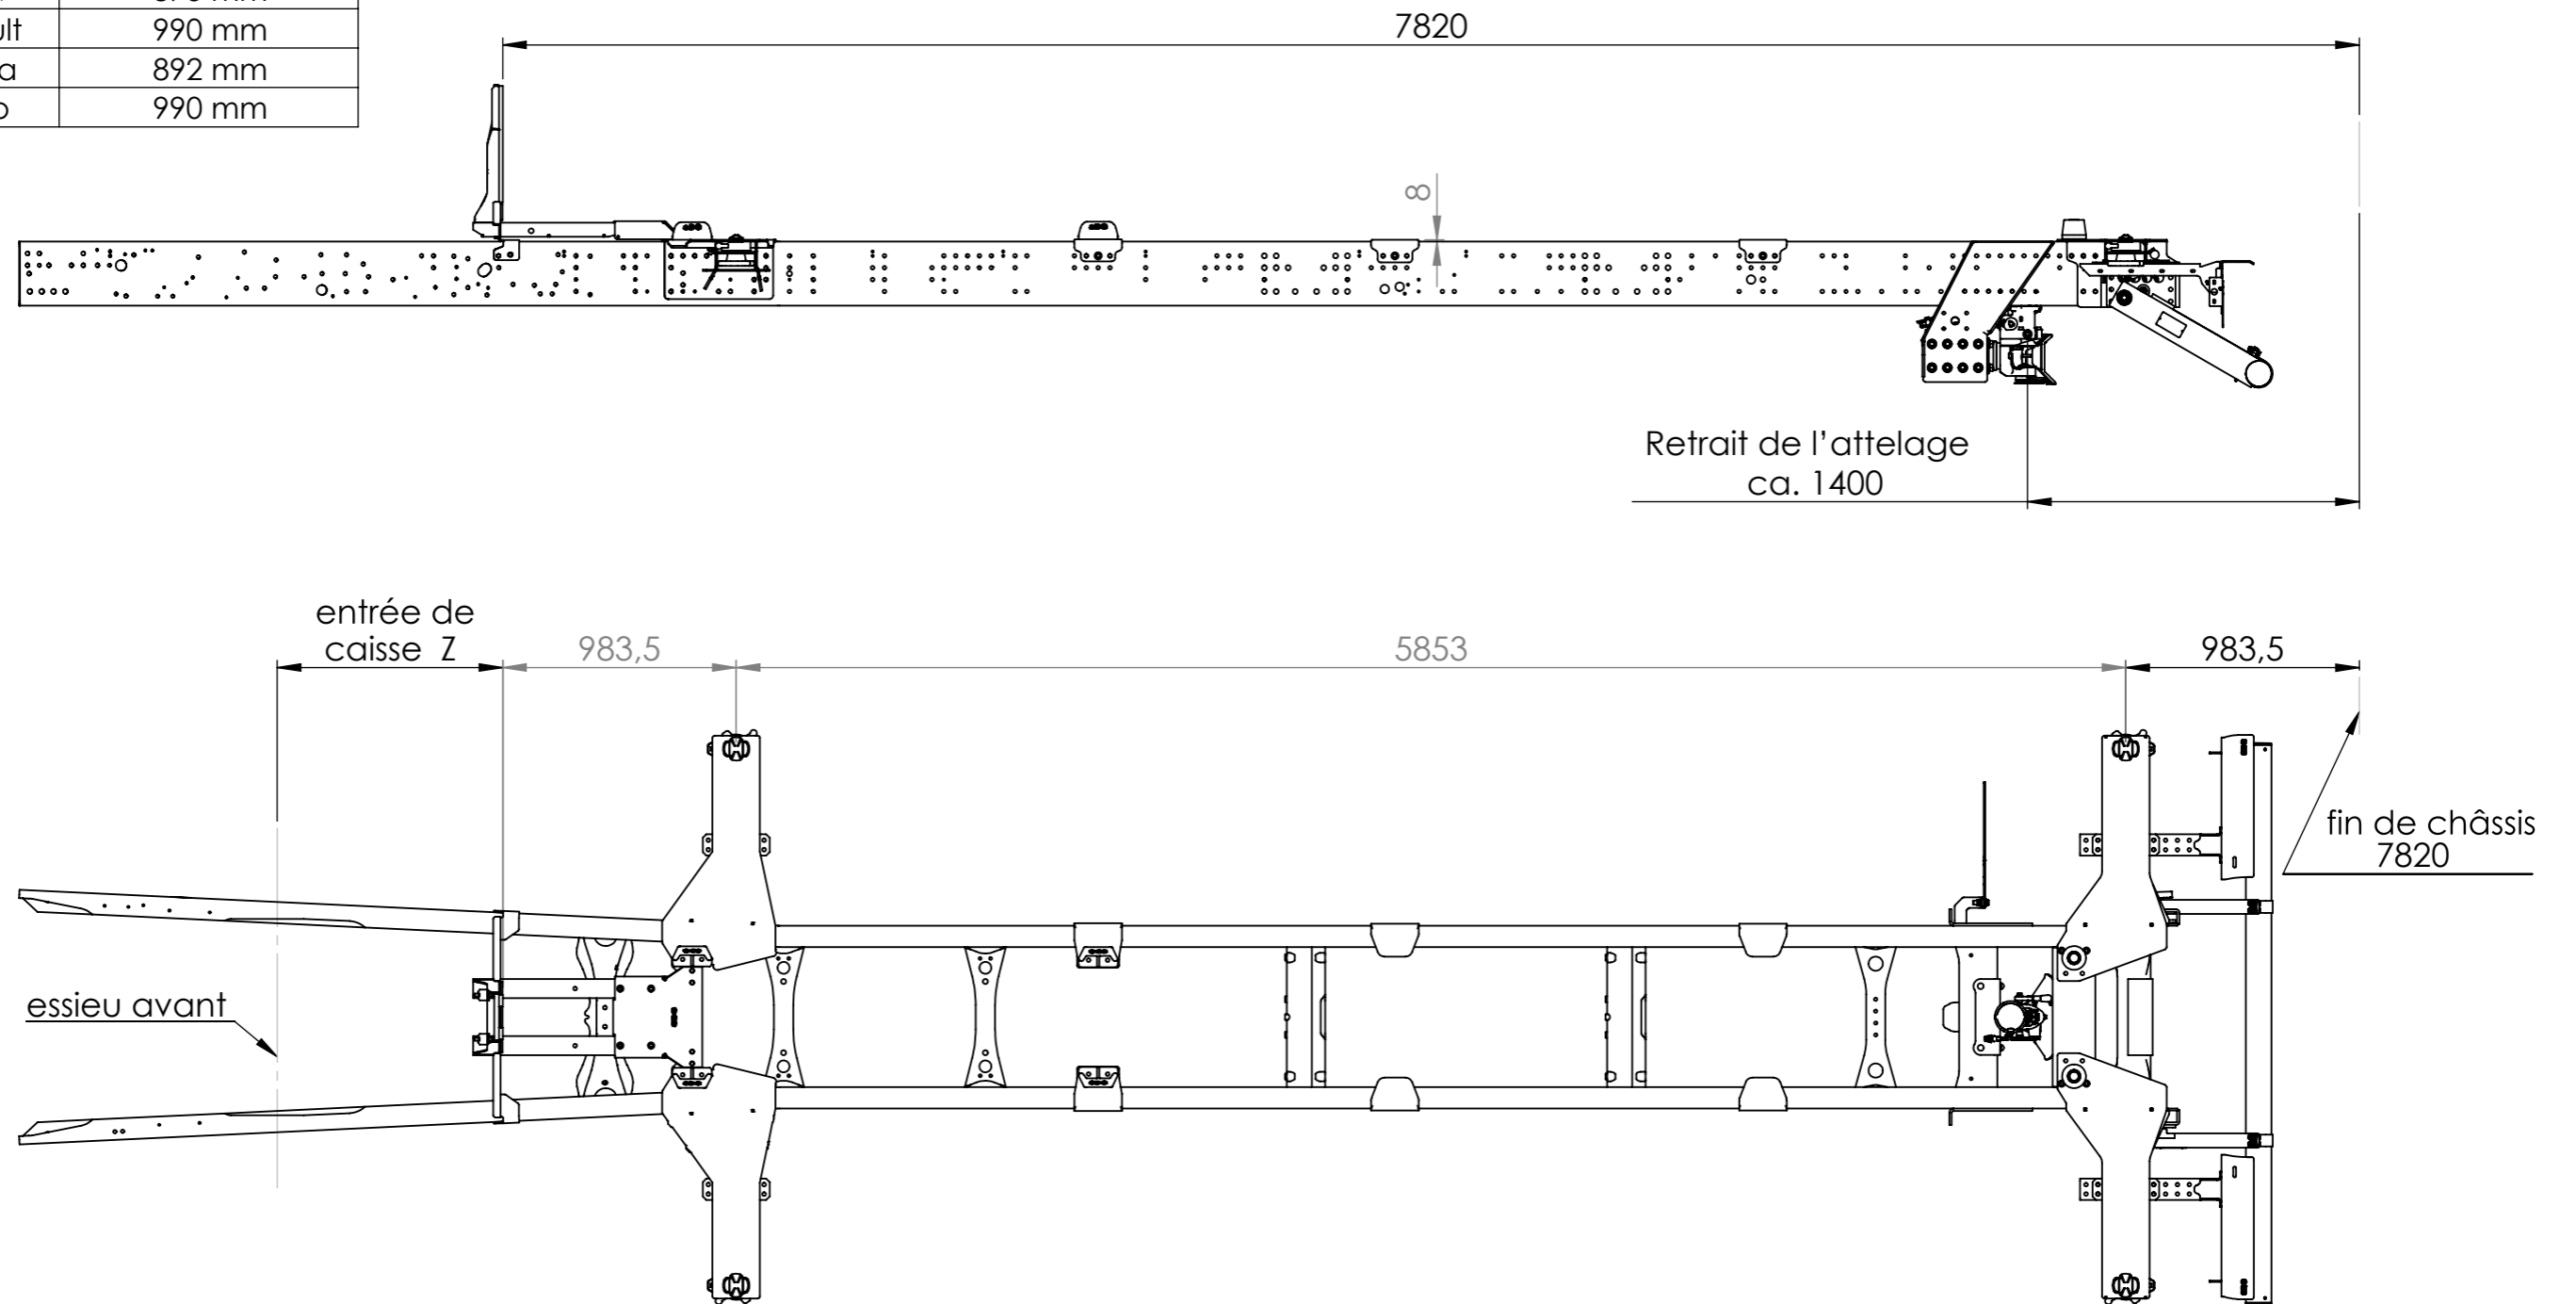

Aperçu des mesures standard par modèles

Modèle	Entrée de caisse (Z)
Actros	950 mm
DAF	980 mm
Iveco	940 mm
MAN	875 mm
Renault	990 mm
Scania	892 mm
Volvo	990 mm

Avertissement :

Données non contractuelles susceptible de modification suivant les demandes.