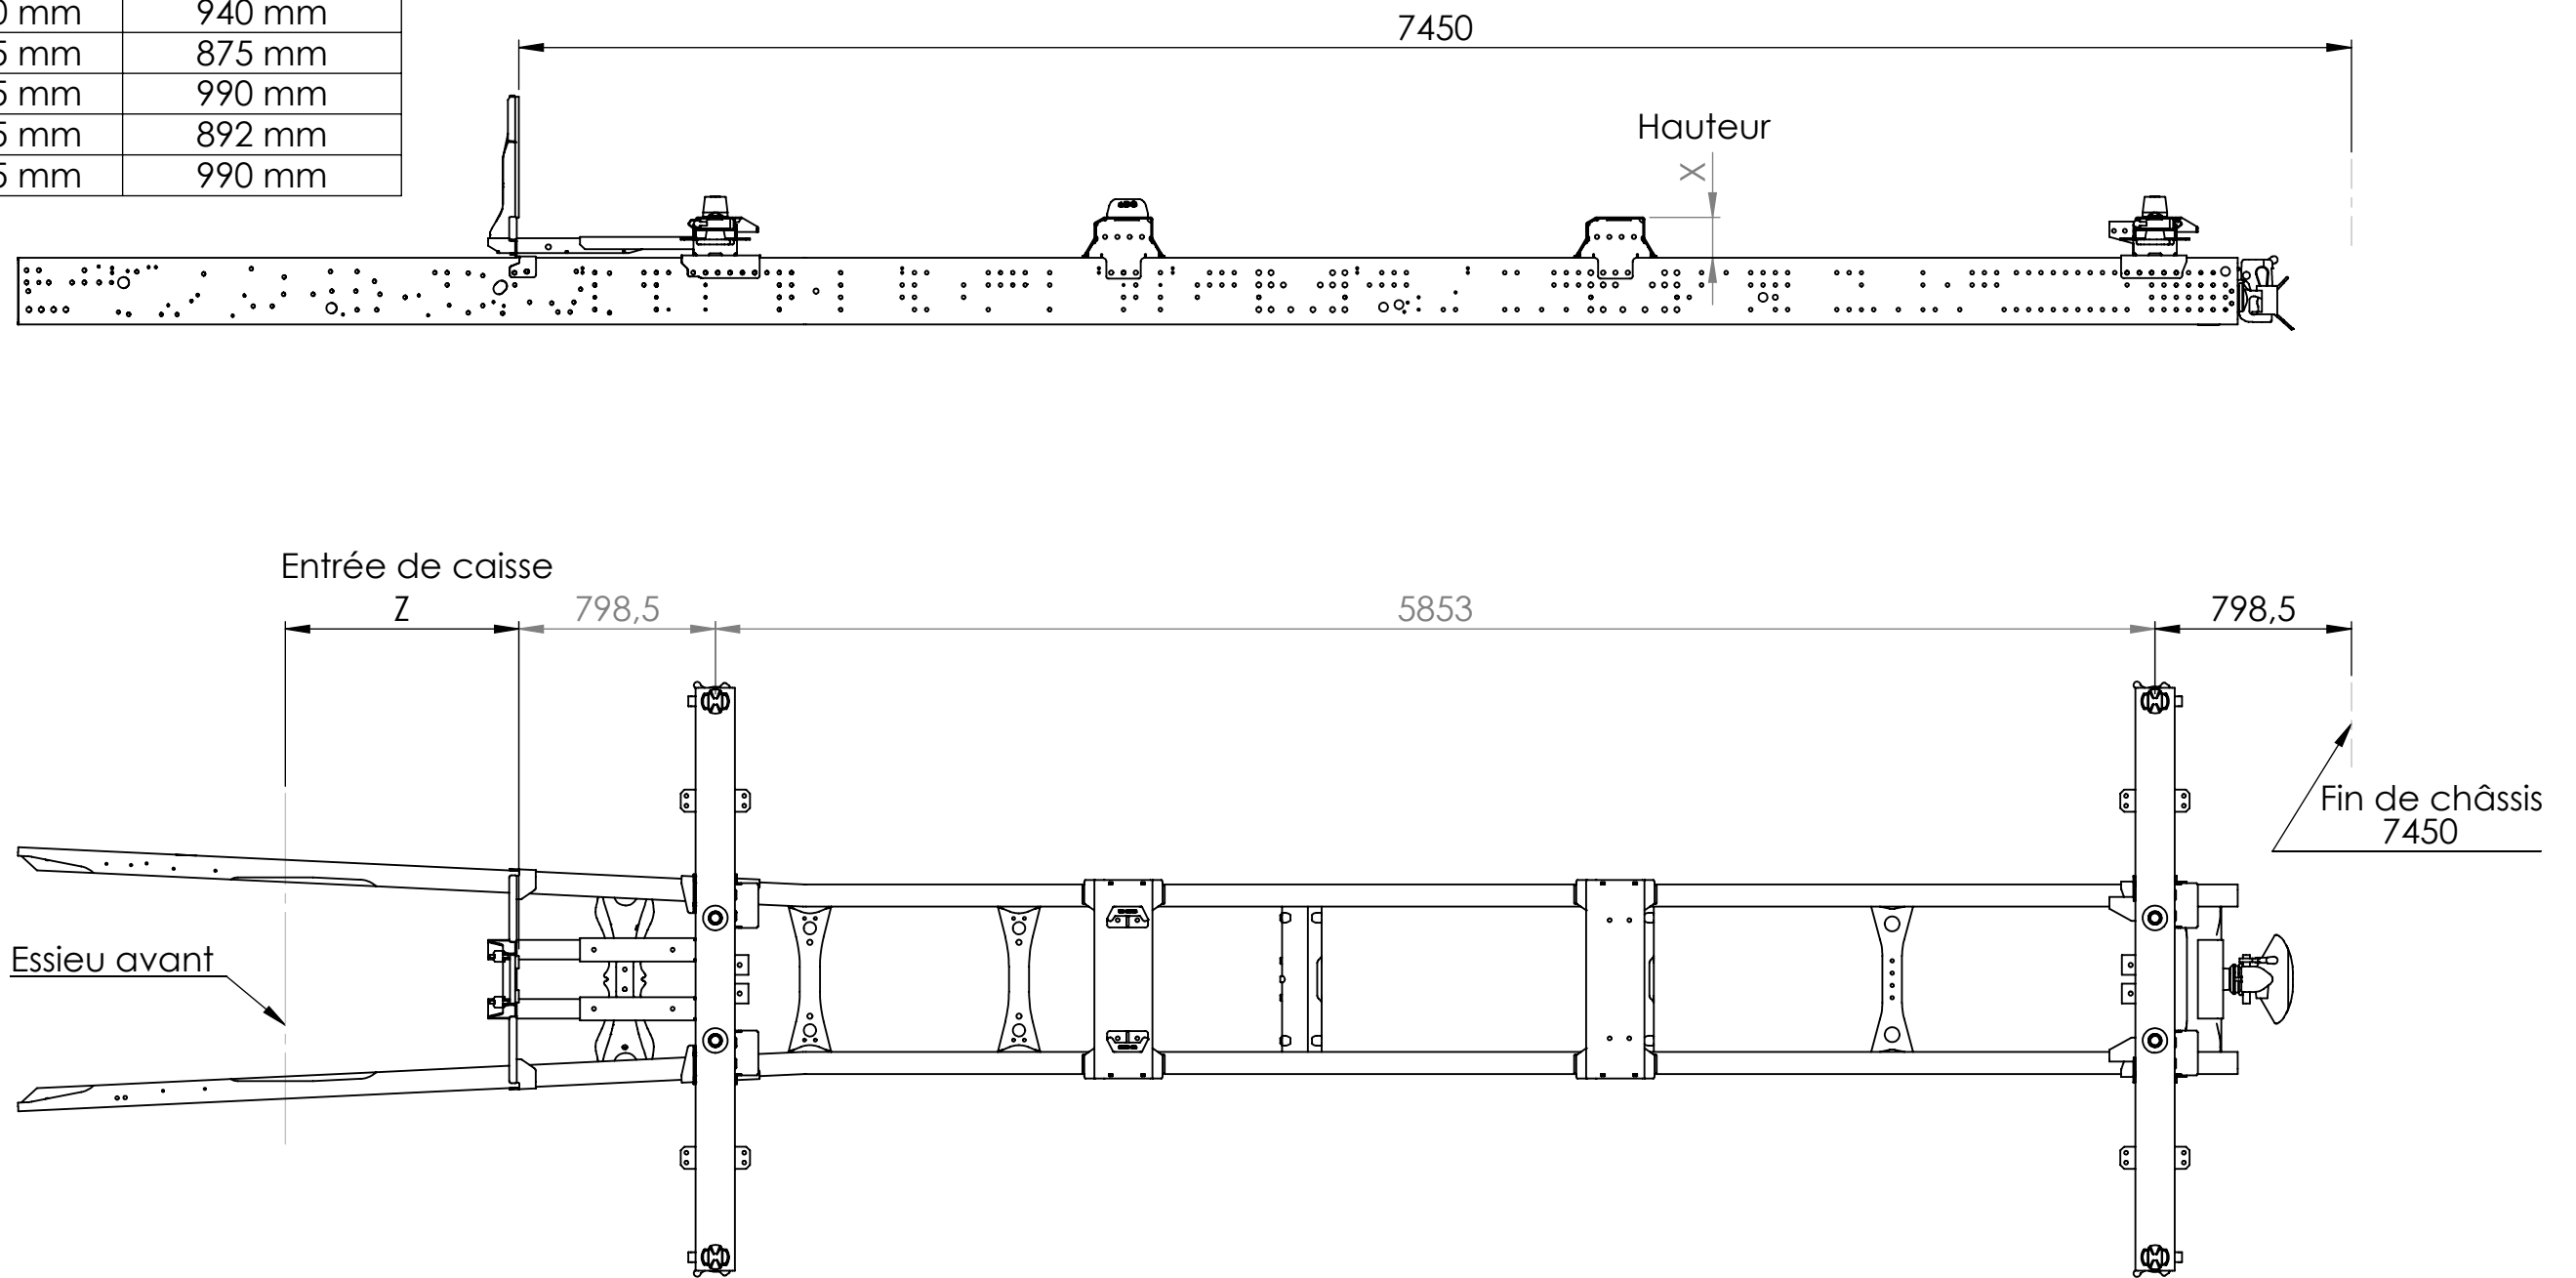

Aperçu des mesures standard par modèles

Modèle	Hauteur (X)	Entrée de caisse (Z)
Actros	145 mm	965 mm
DAF	110 mm	980 mm
Iveco	110 mm	940 mm
MAN	165 mm	875 mm
Renault	185 mm	990 mm
Scania	165 mm	892 mm
Volvo	165 mm	990 mm